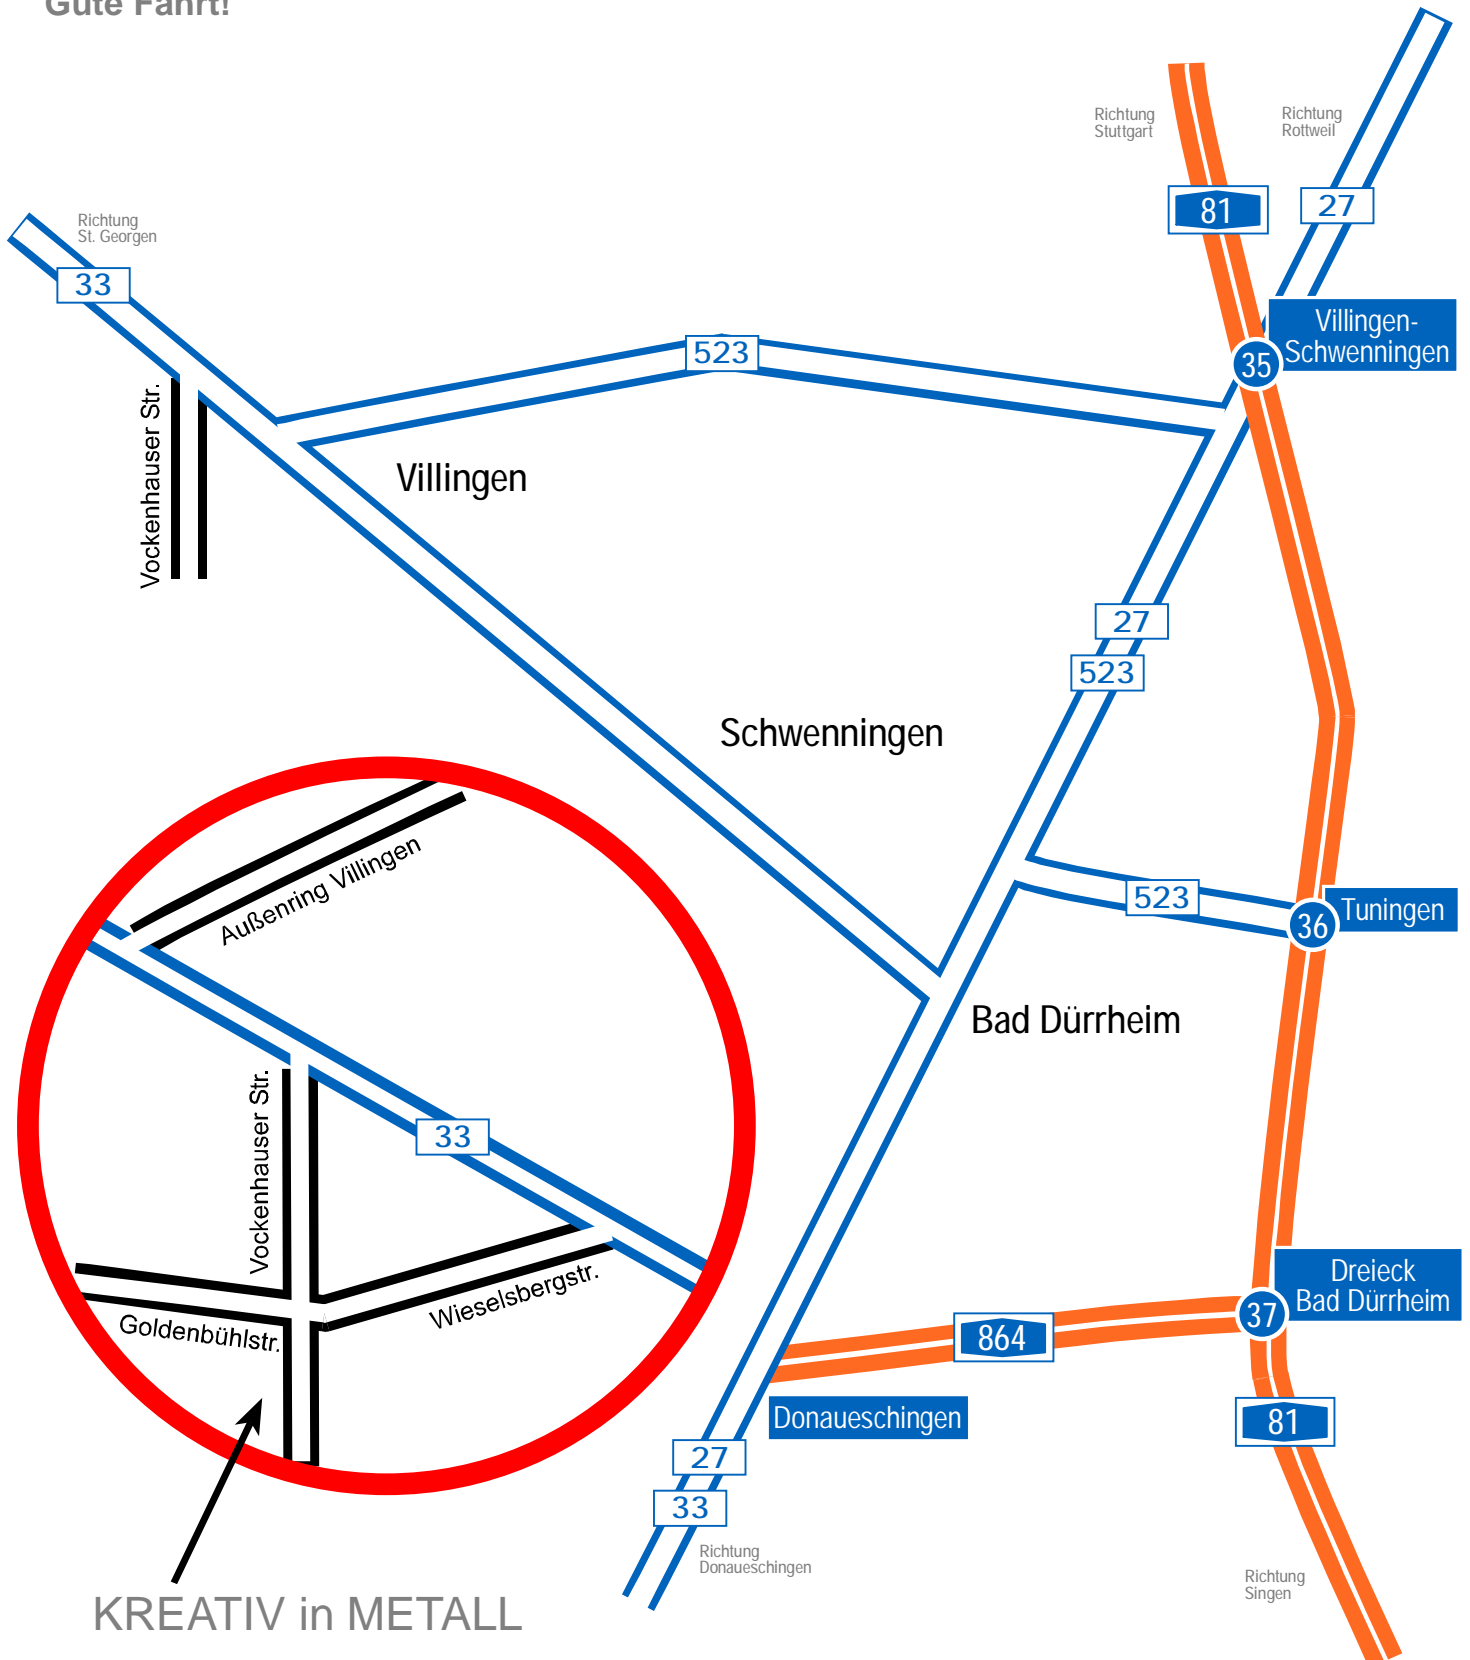

Anfahrtsplan

KREATIV IN METALL, Vockenhauser Str. 5, 78048 VS-Villingen, Tel.: 07721 - 206 29 08

Nach Abfahrt von der B33, links abbiegen.

Gerade aus unter der Überführung hindurch über die nächste Kreuzung fahren.

Ca. 100 m nach der Bushaltestelle rechts einbiegen. Hier finden Sie unsere Werkstätten und den Kundenparkplatz (direkt gegenüber dem Winkler Technologiepark)

Gute Fahrt!

KREATIV in METALL